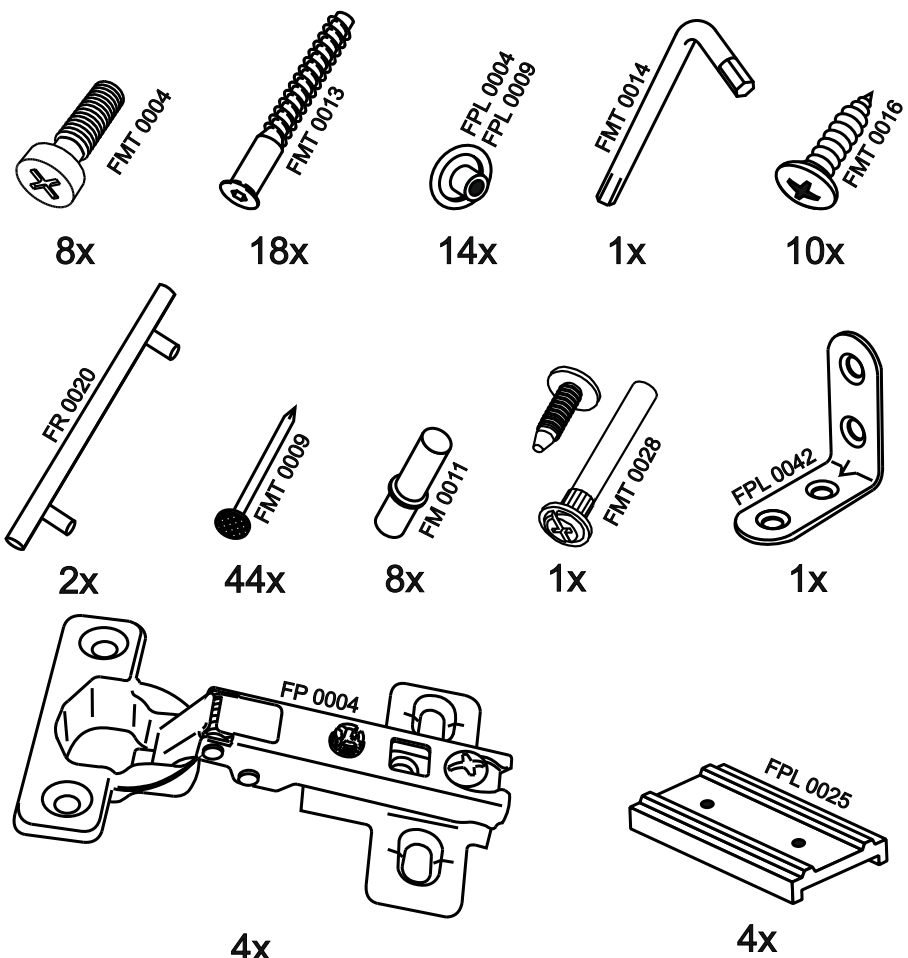

11

14x

FPL 0004
FPL 0009

SK100

12

9

4x		4x	
№	code	a*b	x
1	SK100.01	2004*360	1
2	SK100.02	2004*360	1
3	SK100.03	400*380	1
4	SK100.04	368*360	3
5	SK100.05	368*100	1
6	SK100.06	368*360	2
7	SK100.07	1920*395	1
8	SK100.08	424*396	2