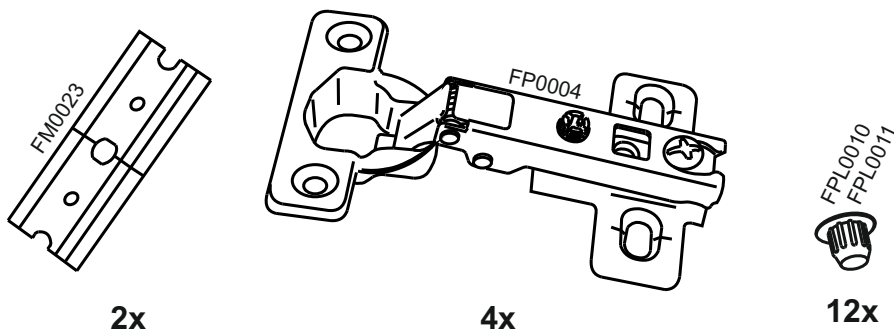

14

V809

13

№	code	a*b	x
1	V309.01	920*298	2
2	V800.01	768*298	2
3	V800.02	768*290	2
4	V809.01	915*395	2
5	V409.02	888 mm	1

В мебельном наборе могут быть конструктивные изменения, не ухудшающие качество изделия, но не указанные в данной инструкции.

In furniture KIT, there may be changes, not specified in this manual, which don't deteriorate the quality of the produkt.

12

1

2

11

9

3

10