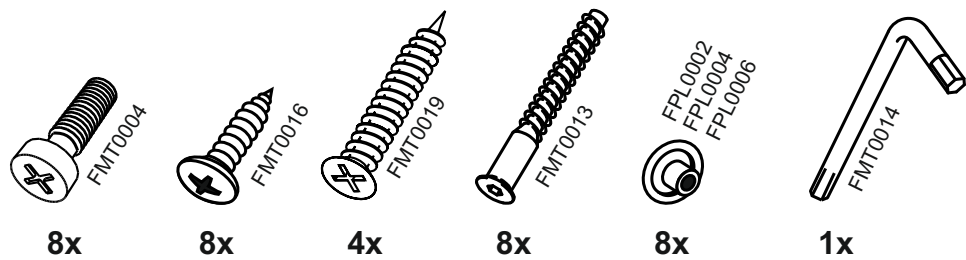

14

V809

13

№	code	a*b	x
1	V309.01	920*298	2
2	V800.01	768*298	2
3	V800.02	768*290	2
4	V809.01	915*395	2
5	V409.02	888 mm	1

В мебельном наборе могут быть конструктивные изменения, не ухудшающие качество изделия, но не указанные в данной инструкции.

In furniture KIT, there may be changes, not specified in this manual, which don't deteriorate the quality of the produkt.

12

1

2

11

9

3

10