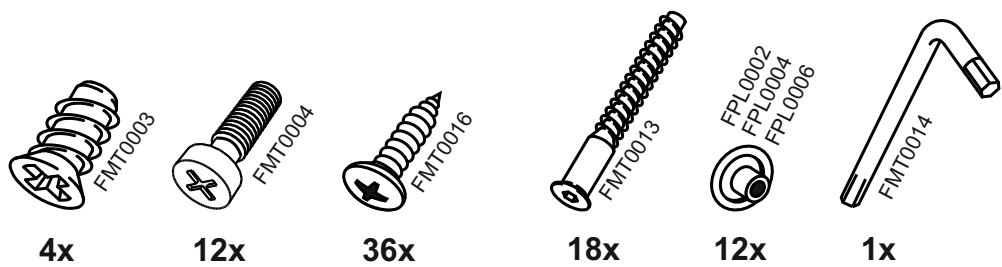

23

P601H

24

04.05.2018

P601H(1)

21

22

В мебельном наборе могут быть конструктивные изменения, не ухудшающие качество изделия, но не указанные в данной инструкции.

In furniture KIT, there may be changes, not specified in this manual, which don't deteriorate the quality of the produkt.

19

20

No	code	a*b	x
1	P400H.01	2220*554	1
2	P400H.02	2220*554	1
3	P600.01	600*554	1
4	P600.02	568*554	3
5	P600.03	568*540	2
6	N600.05	600*100	1
7	P600H.01	2235*295	2
8	P600H.02	685 mm	1
9	N301.01	450*100	2
10	N601.01	511*100	1
11	N601.02	540*455	1
12	P600H.03	601 mm	1
13	P600H.04	886 mm	1