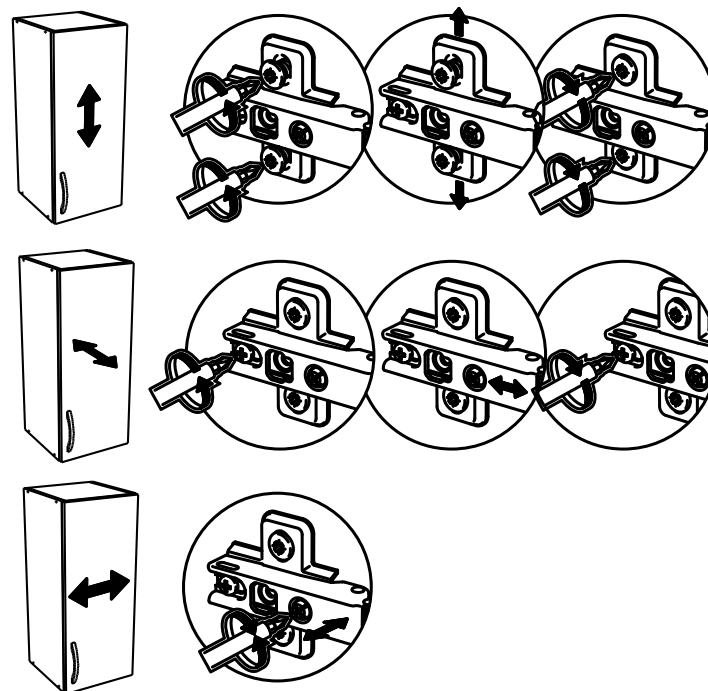

В мебельном наборе могут быть конструктивные изменения, не ухудшающие качество изделия, но не указанные в данной инструкции.

In furniture KIT, there may be changes, not specified in this manual, which don't deteriorate the quality of the produkt.