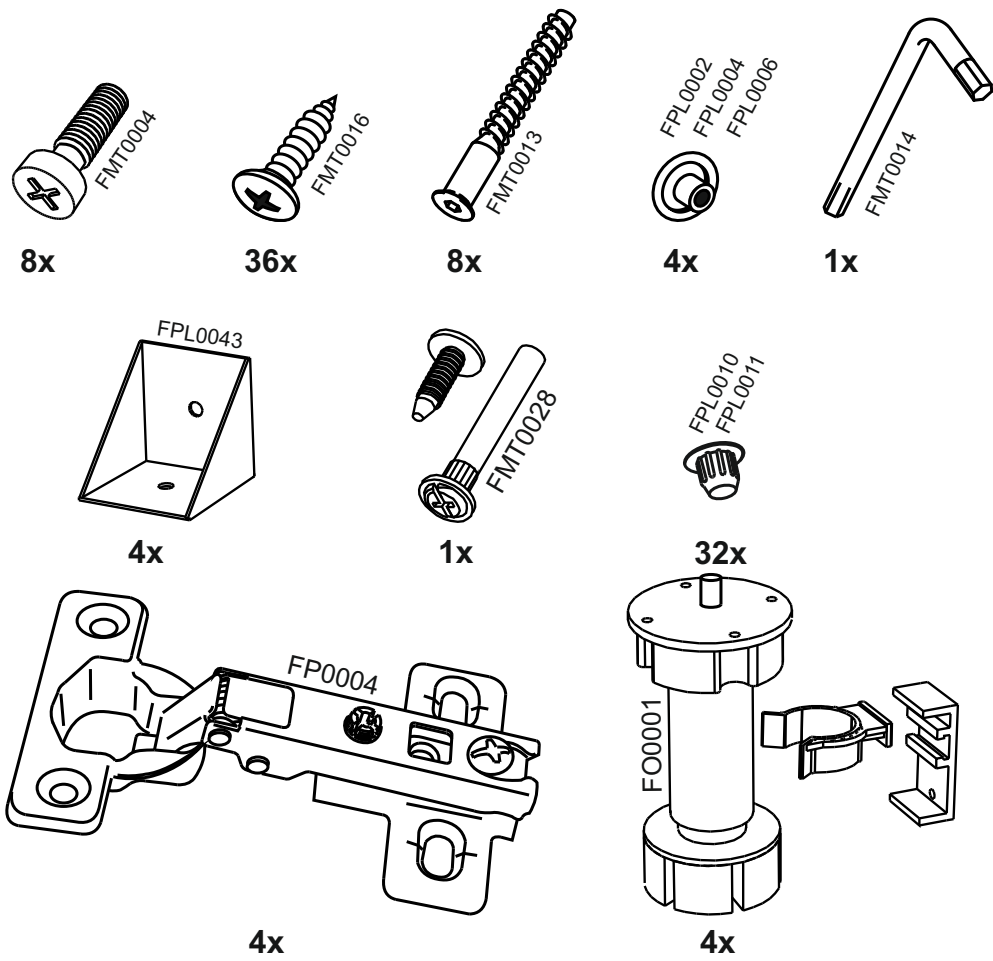

M800

№	code	a*b	x
1	N300.01	700*458	1
2	N300.02	700*458	1
3	M800.01	800*458	1
4	M800.02	768*74	2
5	M800.05	800*100	1

В мебельном наборе могут быть конструктивные изменения, не ухудшающие качество изделия, но не указанные в данной инструкции.