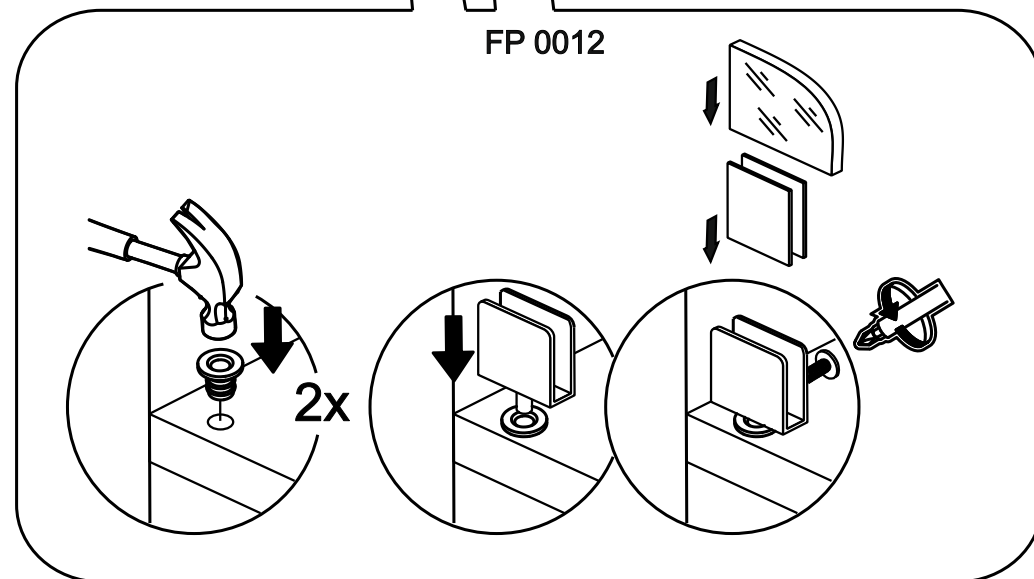

В мебельном наборе могут быть конструктивные изменения, не ухудшающие качество изделия, но не указанные в данной инструкции.

In furniture KIT, there may be changes, not specified in this manual, which don't deteriorate the quality of the produkt.

!Внимание! Максимальная нагрузка на ящик составляет 12 кг.

!Remember! Total weight of goods in the drawer shouldn't be over 12 kg.