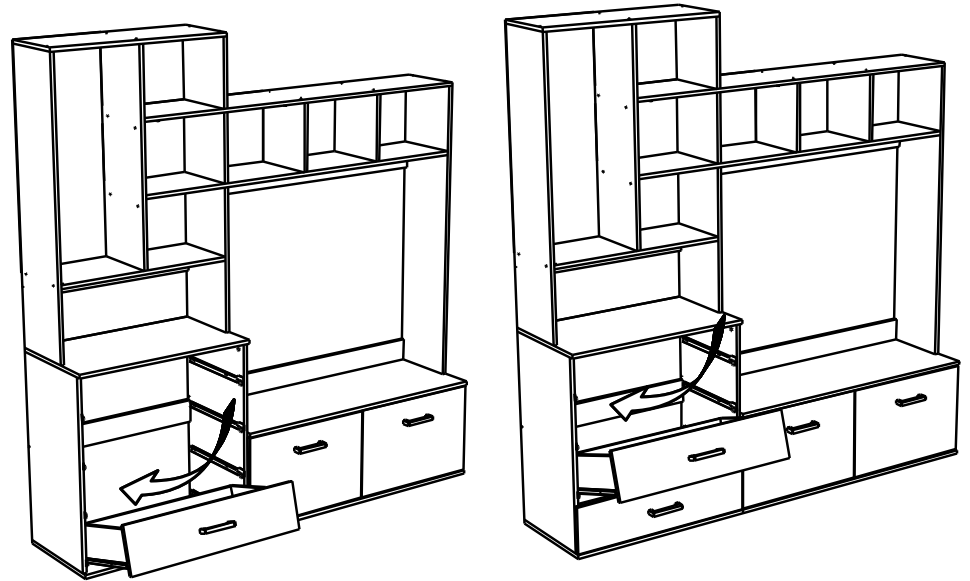

5

FMT 0030

4x

45

6

A=B

A

B

FMT 0009