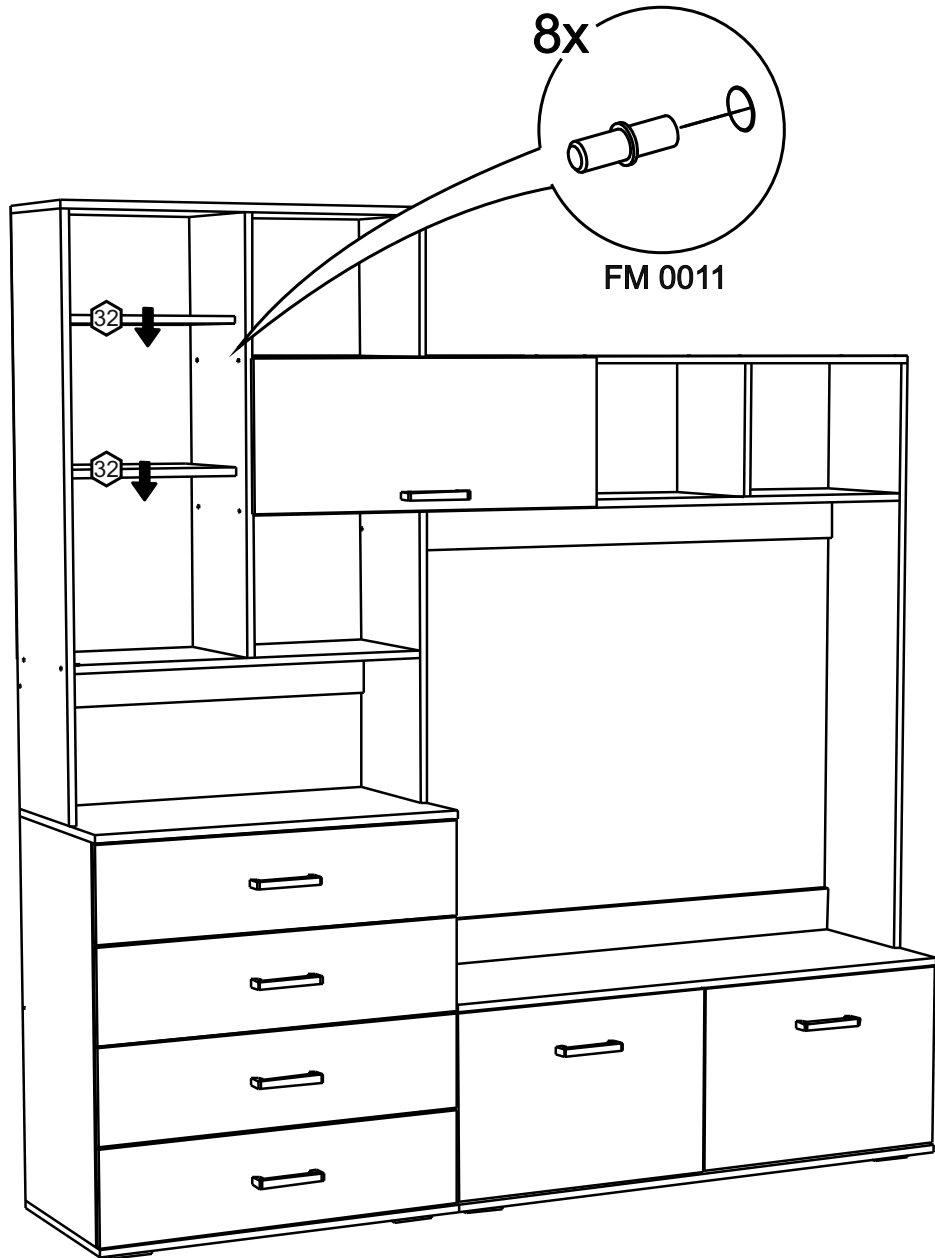

**!Внимание!** Максимальная нагрузка на ящик составляет 12 кг.

**!Remember!** Total weight of goods in the drawer shouldn't be over 12 kg.

Nº	code	a*b	x
1	TB800M.01	800*446	1
2	TB800M.02	800*446	1
3	TB800M.03	820*426	1
4	TB800M.04	820*426	1
5	TB800M.05	768*100	1
6	TB800M.06	400*150	8
7	TB800M.07	711*150	4
8	TB800M.08	796*200	4
9	TB800M.09	795*425	2
10	TB800M.10	740*405	4