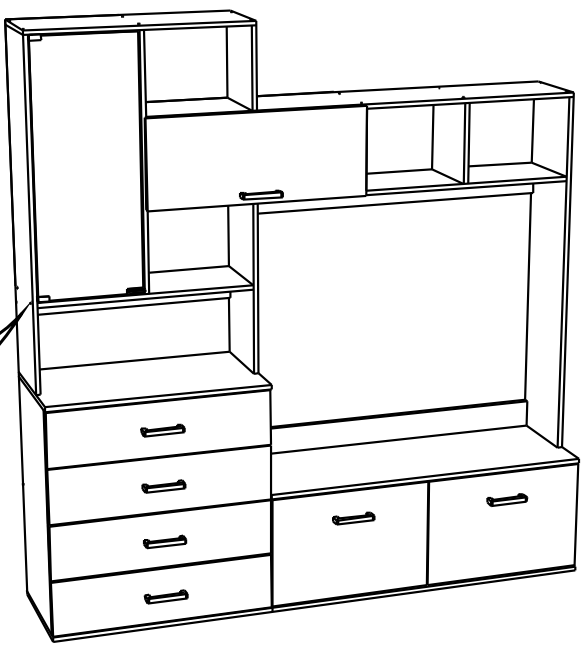

50

FPL 0004
FPL 0009

TB800M

51